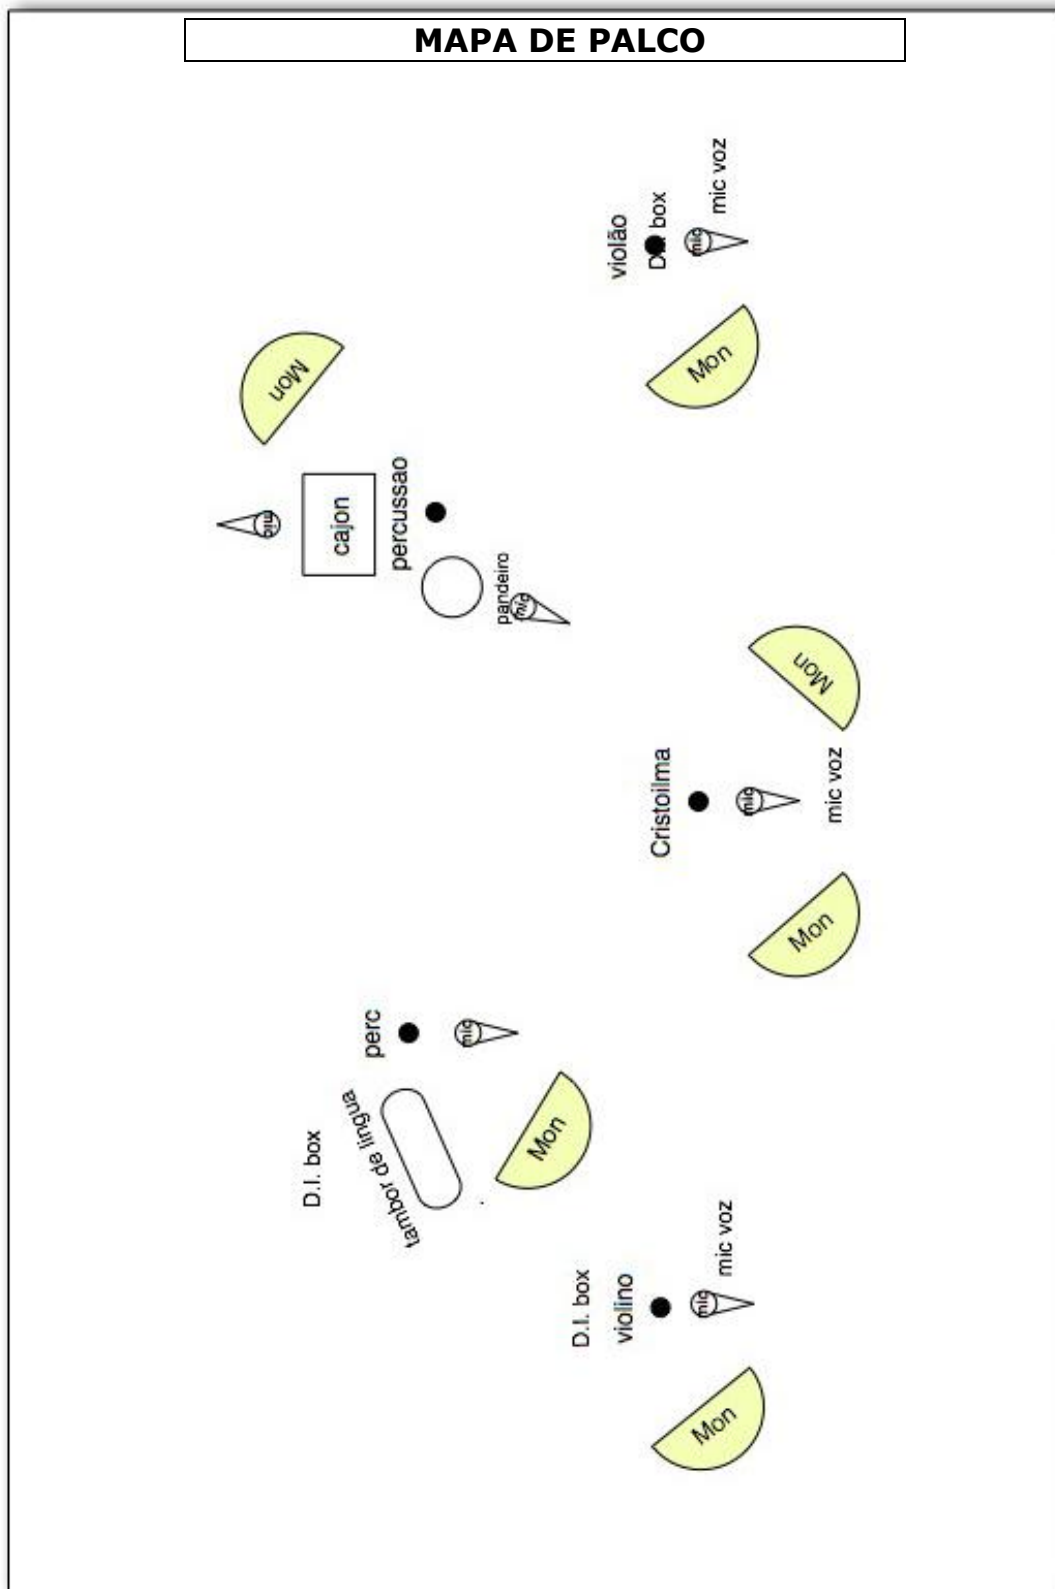

Magicka Rider de Som

MICROFONAÇÃO

- Percussão 1: 1 mic dinâmico p pandeiro, 1 mic dinâmico para cajon.
- Percussão 2: 1 mic dinâmico e 1 direct box p tambor de língua.
- violão: 1 direct box.
- violino: 1 direct box.
- Vocal: 2 mics
- Vocal Cristoilma: 1 Beta 58 sem fio.

Total: 6 mics e 3 direct box

P.A.

01 Mesa de mixagem com 24 canais
01 Reverb estéreo
05 Compressores

MONITOR

8 vias de monitor independentes:

Mix 1 – Percussão 1 e 2
Mix 2 – Violão
Mix 3 – Violino
Mix 4 – Voz Cristoilma

INPUT LIST

Ch		Instruments	Mic/DI
01	Percussão 1	Cajon	Mic
02		Pandeiro	SM 57
03	Percussão 2	Tambor de língua	DI. Box
04		FX	Mic
05	Violão	violão	DI. Box
06		voz	mic
07	Violino	Violino	DI. Box
08		voz	mic
09	Vocal Cris	voz	Beta 58 s/ fio

Magicka Musica Entretenimento

CNPJ 11025275/0001-04

Itaquaquecetuba – SP

CEP 08589-420

Tel (55 11) 4105-4625, 11 7553-1503, 7999-4842

www.bancultural.com.br/pg/profile/magicka

www.cristoilma.com.br

e-mail: contato@magicka.com.br

MAPA DE PALCO

PLATEIA

Magicka Musica Entretenimento

CNPJ 11025275/0001-04

Itaquaquecetuba – SP

CEP 08589-420

Tel (55 11) 4105-4625, 11 7553-1503, 7999-4842

www.bancultural.com.br/pg/profile/magicka

www.cristoilma.com.br

e-mail: contato@magicka.com.br